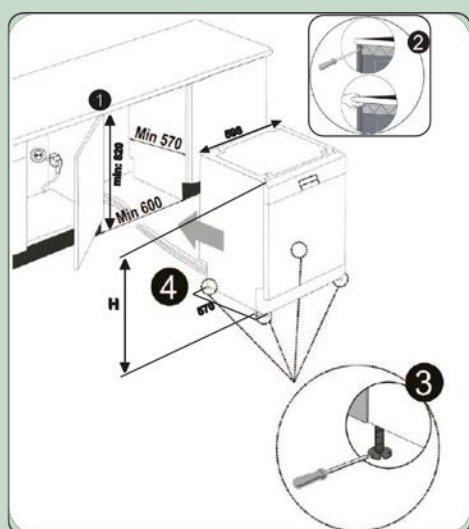

**OPCIÓN
SILENCIOSO**

Menos ruido que moleste nuestro descanso.

desde luego...
Corberó

www.corberó.es

Lavavajillas Gama Excellence_ CLVV8622INVW

Modelo	CLVV8622INVW
EAN	8436555989163
Características	
Color	Blanco
Capacidad numero de cubiertos	15
Numero de programas	8
Numero de temperaturas	6
Motor	Inverter
Display	Display LED
Tipo de Secado	Turbo
Eficiencia energética	D
Consuma de energía por 100 ciclos (kWh)	86
Consumo de agua por ciclo (L)	9
Duración del programa ECO carga completa (h)	4:30
Clase de ruido acústico (db (A) / Clase	42/B
Tipo de instalación	Libre Instalación
Control Panel	
Programas	Mini 14 Min., Rápido 30 Min., Eco, Lavado Doble Zona, Super 50 Min., Smart 30°C-50°C, Smart 50°C-60°C, Smart 60°C-70°C
Botones de Opción	Auto Apertura, Lavado Jet, Lavado Higiénico, Lavado Silencioso,
Controles de funcionamiento	
Inicio-pausa	Si
Configuración Reset	Si
Botón inicio diferido (horas)	1-24
Botón media carga	Si
3 en 1	Si
Indicador sal	Si
Indicador abrillantador	Si
Indicador ciclos de lavado	Si
Ajuste de nivel abrillantador	Si
Bloqueo niños	Si
Equipamiento	
Cesta superior regulable en altura	Si, con Carga
Soportes para tazas	Si
Soportes abatibles cesta inferior	Si
Soportes abatibles cesta superior	Si
Cesto extraíble	Si
3ª Bandeja	Si
Cesta cubiertos	/
Dispensador de detergente y abrillantador	Si
Dispensador de sal	Si
Tipo de filtro	Acero inoxidable
Tirador	Si
Resistencia oculta	Si
Datos técnicos	
Tensión /mina (V.)	220-240
Presión del flujo de agua Max/Min (Mpa)	1/0,03
Potencia de conexión (W)	1900
Frecuencia de red (Hz)	50
Dimensiones	
Alto x Ancho x Profundidad (producto)	850x598x598
Alto x Ancho x Profundidad (embalaje)	881x644x661
Peso neto (kg)	48
Peso Bruto (kg)	50,1