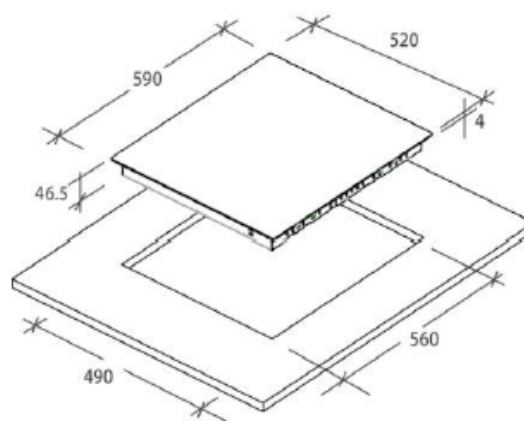

Código pack: 33900695 - PCI27XCH63CC4U2

EAN PACK : 8059019067681

MODELO: 33803210 - CH63CC/4U2

Encimera vitrocerámica 60 cm ancho

3 zonas de cocción:

- Zona Frontal Izquierda: 155 mm x 1,2 kw
- Zona Trasera Izquierda: 190 mm x 1,8 kw
- Zona Central Derecha: 250 mm x 2,5 kw

- Dimensiones producto: 4,65 x 59 x 52 cm
- Dimensiones hueco: 56 x 49 cm
- Dimensiones producto embalado: 10 x 63 x 58 cm
- Peso Bruto/Neto: 8,1kg/7,3kg

- CÓDIGO EAN: 8059019059136

Código pack: 33900695 - PCI27XCH63CC4U2**EAN PACK : 8059019067681****MODELO: 33703434 - FIDC X502****Horno multifunción**

- Capacidad: **65 LITROS**
- Clase energética **A**
- Horno multifunción con 5 funciones:
Iluminación / Convección natural / Grill / Estático + Ventilador / Ventilador + Grill
- Puerta de doble cristal
- 1 Bandeja & 2 rejillas
- Peso Bruto / Neto: 25,8 kg / 24,1 kg
- Dimensiones del producto (Alto x Ancho x Profundidad): 59,5 x 59,5 x 56,8 cms
- Dimensiones del hueco (Alto x Ancho x Profundidad): 59 x 56 x 56 cms
- Dimensiones Embaladas (Alto x Ancho x Profundidad): 66,5 x 62 x 65,2 cms
- CÓDIGO EAN: 8059019050416