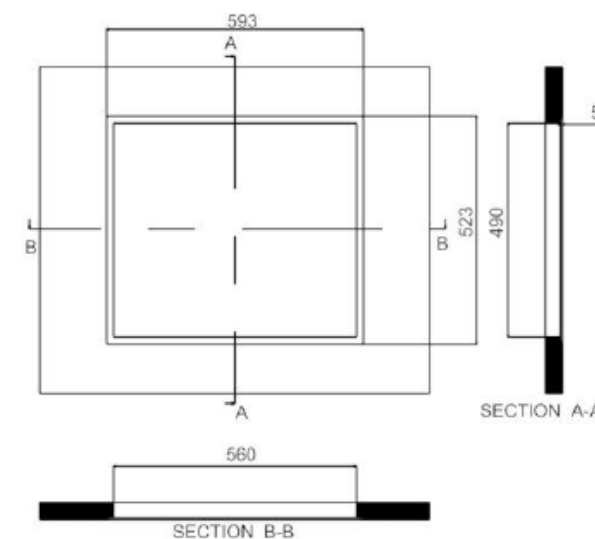

Código pack: 33900695 - PCI27XCH63CC4U2

EAN PACK : 8059019067681

MODELO: 33803210 - CH63CC/4U2

Encimera vitrocerámica 60 cm ancho

3 zonas de cocción:

- Zona Frontal Izquierda: 155 mm x 1,2 kw
- Zona Trasera Izquierda: 190 mm x 1,8 kw
- Zona Central Derecha: 250 mm x 2,5 kw

- Potencia total máxima: 5,5 kw
- 10 Niveles de potencia
- Mandos de control: central – delantera
- Teclas soft-touch
- Bloqueo de seguridad
- Indicador de calor residual
- Alerta sobrecalentamiento / derrames

- Dimensiones producto: 4,65 x 59 x 52 cm
- Dimensiones hueco: 56 x 49 cm
- Dimensiones producto embalado: 10 x 63 x 58 cm
- Peso Bruto/Neto: 8,1kg/7,3kg

- CÓDIGO EAN: 8059019059136

Código pack: 33900695 - PCI27XCH63CC4U2**EAN PACK : 8059019067681****MODELO: 33703434 - FIDC X502****Horno multifunción**

- Capacidad: **65 LITROS**
- Clase energética **A**
- Horno multifunción con 5 funciones:
Iluminación / Convección natural / Grill / Estático + Ventilador / Ventilador + Grill
- Puerta de doble cristal
- 1 Bandeja & 2 rejillas
- Peso Bruto / Neto: 25,8 kg / 24,1 kg
- Dimensiones del producto (Alto x Ancho x Profundidad): 59,5 x 59,5 x 56,8 cms
- Dimensiones del hueco (Alto x Ancho x Profundidad): 59 x 56 x 56 cms
- Dimensiones Embaladas (Alto x Ancho x Profundidad): 66,5 x 62 x 65,2 cms
- CÓDIGO EAN: 8059019050416