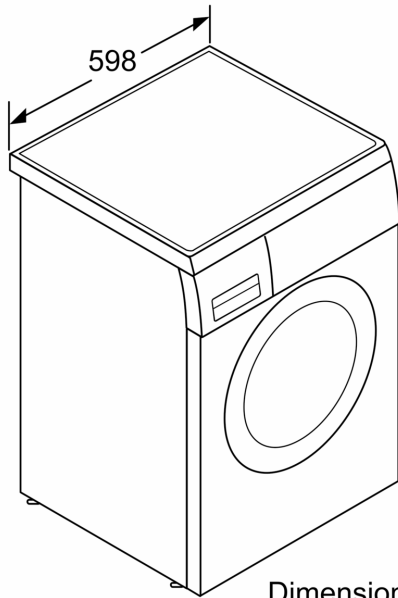

**Serie 6, Lavadora de carga frontal, 9
kg, 1200 r.p.m.
WUU24T64ES**

Dimensiones en mm