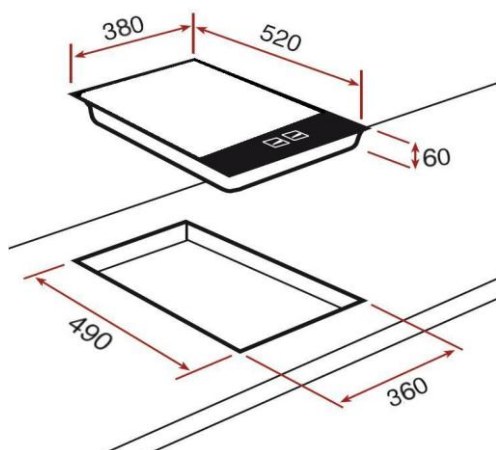

Características

Teppan Yaki de Inducción

- Panel de control en cristal cerámico negro
- Plancha colaminada en acabado de acero inoxidable que asegura una excelente planitud y reparto del calor
- Doble Touch Control Slider con sensores acústicos y bloqueo de seguridad
- Acceso directo a 10 niveles de cocción
- Función cronómetro con avisador acústico
- Dos áreas de plancha independientes (en la parte delantera y trasera)
- Función Stop & GO
- Función limpieza
- Indicadores de calor residual
- Potencia nominal máxima: 2.800 W

Dibujo técnico

Color

Cristal

Referencia

40249000

EAN 13

8421152122334

Datos técnicos